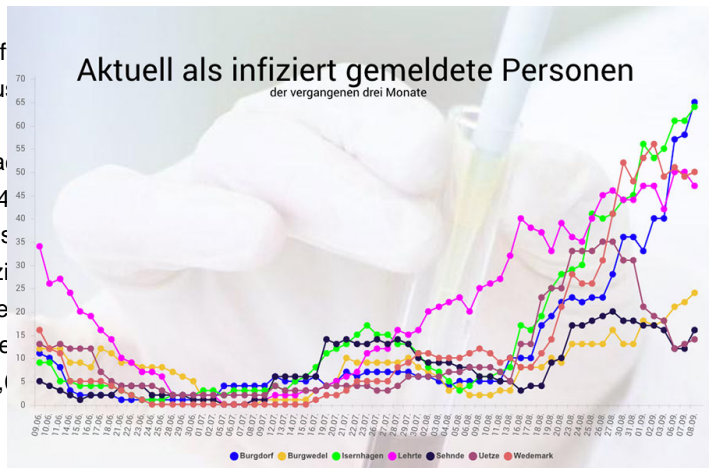

# CORONA-VIRUS: 7-TAGES-INZIDENZ IN DER REGION LIEGT AM HEUTIGEN MITTWOCH BEI 90,2

Veröffentlicht am 08.09.2021 um 12:31 von Redaktion Burgwedel-Aktuell

Wie die Regionsverwaltung am heutigen Mittwoch, 8. September 2021, um 12:20 Uhr mitteilt, hat sie seit Auf registriert, die sich in der Region mit dem Coronaviru Dienstag.Von den bislang registrierten Infizierten sind von genesen aufgeführt. 1.094 Menschen sind infolge einer na verstorben. Der Altersmedian der Verstorbenen liegt bei 84 Region als infiziert registriert. Das sind 176 Fälle mehr als sind drei Werte relevant. Der erste Wert, die 7-Tages-Inzi unter [diesem Link](#) veröffentlicht. Der Wert liegt tagesaktue Niedersachsen gelten auch für die Region Hannover. Sie heute liegt die 7-Tages-Hospitalisierungs-Inzidenz bei 4,1 Prozent.