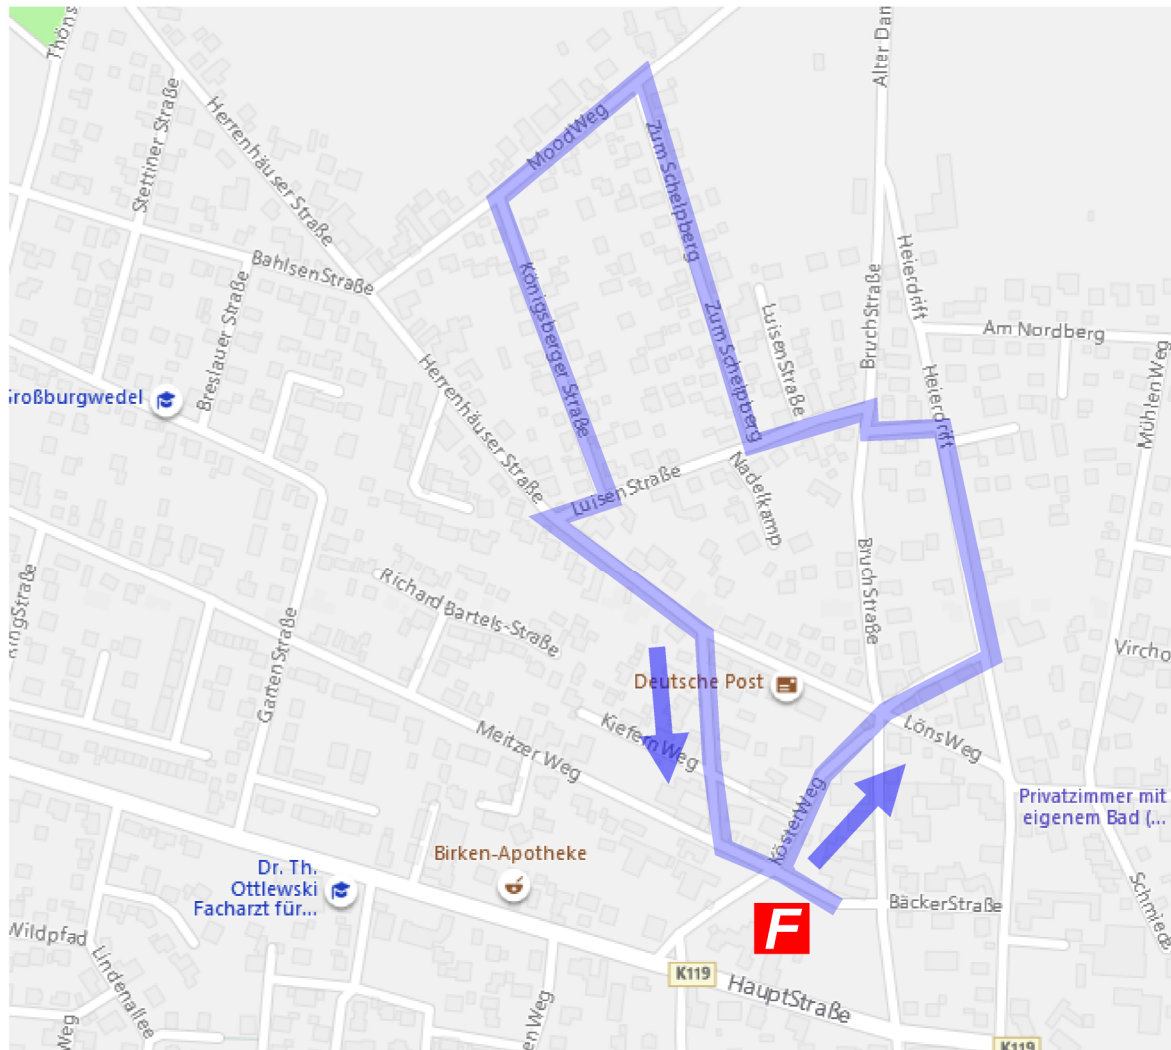

Freiwillige Feuerwehr Burgwedel Ortsfeuerwehr Wettmar Jugendfeuerwehr

Geplante Streckenführung für den Laternenumzug in Wettmar am 29. Oktober 2021

Streckenverlauf:

Beginn: Ca. 18.45 Uhr Abmarsch ab
Feuerwehrhaus, Meitzer Weg 1

- ⇒ Meitzer Weg
- ⇒ Kösterweg
- ⇒ Heierdrift
- ⇒ Bruchstraße
- ⇒ Luisenstraße
- ⇒ Zum Schelpberg
- ⇒ Moodweg
- ⇒ Königsberger Straße
- ⇒ Luisenstraße
- ⇒ Herrenhäuser Straße
- ⇒ Heinrich-Werth-Str.
- ⇒ Meitzer Weg
- ⇒ Ankunft Feuerwehrhaus, Meitzer Weg 1

Streckenlänge: 1,8 km